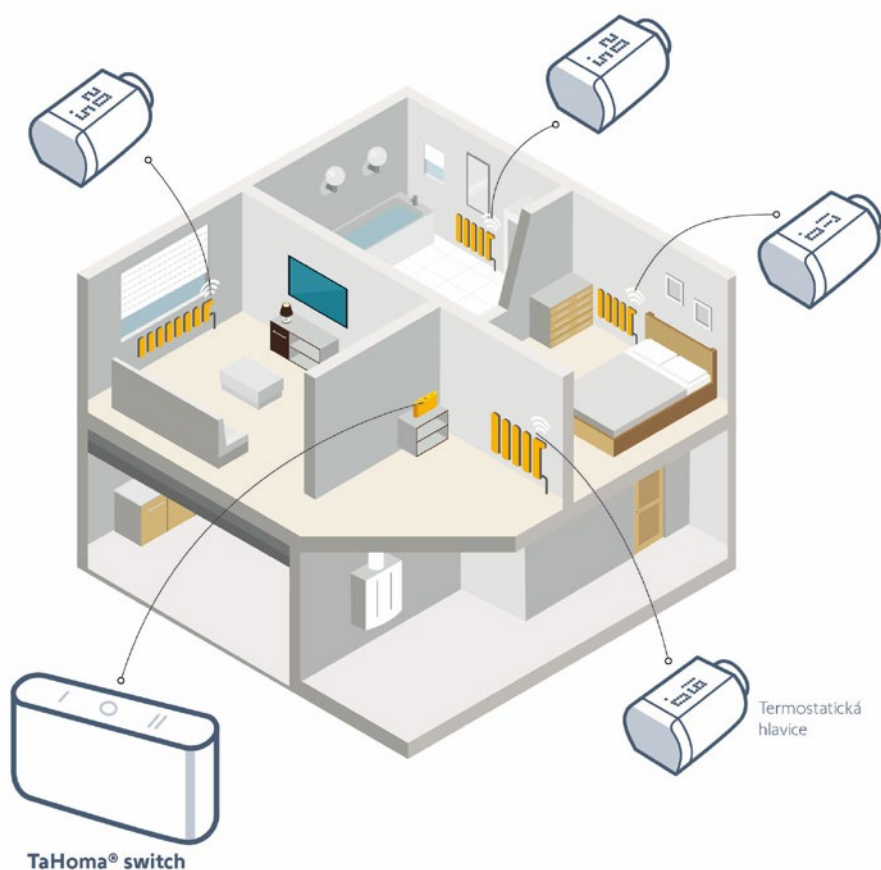

Ref.: **1870508**

Funkce:

- Čidlo teploty pro pokročilé ovládání žaluzií a rolet v létě.
- Kalendář pro dosažení úspor během pracovních dní.
- Vytápěcí cykly s možností nastavení oblíbených režimů.
- Detekce otevřeného okna pro dosažení úspor.
- Dětská pojistka pro zamezení manuálního ovládání.

Snadná instalace namísto stávajícího mechanického ventilu.